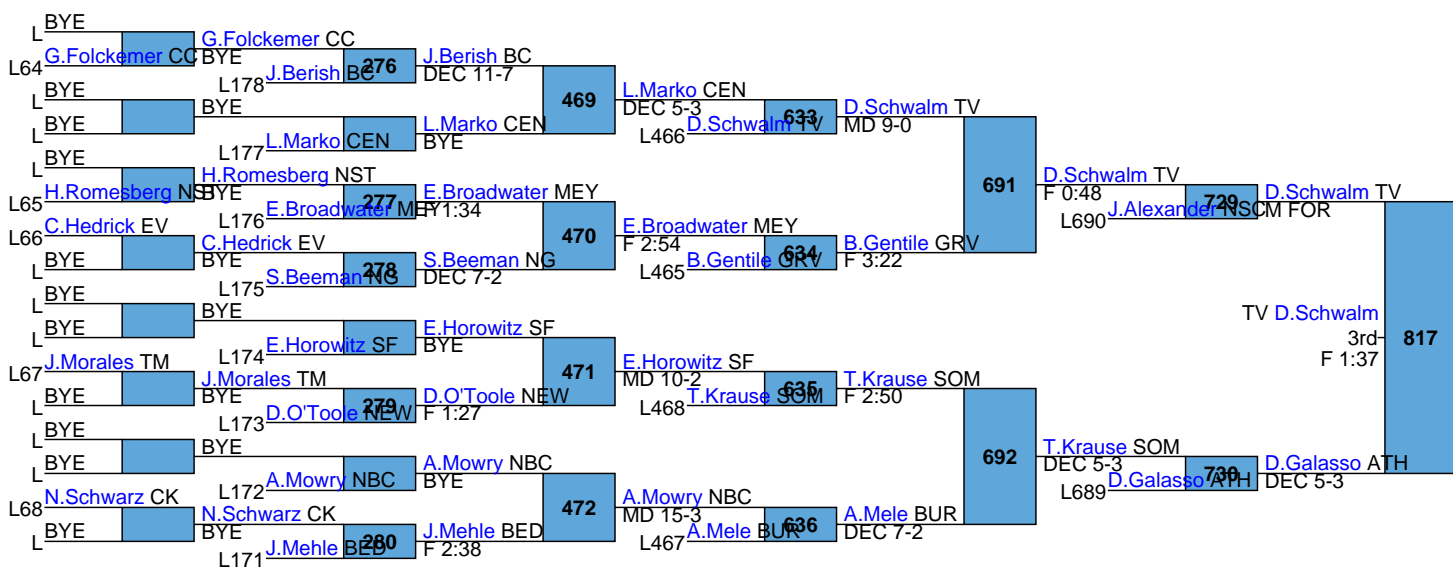

L721 **B. Swab** CEN (MD 19-6)  
 L722 **A. Washic** CC (5th DEC 1-0 UTB DEC 5-2)

L675 **A. Miscovich** MP (DEC 6-5)  
 L676 **J. Agnew** JM (7th F 2:52 DEC 8-1)

L729 M FOR  
L730 DEC 5-3

J. Alexander NSC  
T. Krause SOM  
5th FOR

L691 F 0:48  
L692 DEC 5-3

B. Gentile GRV  
A. Mele BUR  
7th DEC 7-1

L737 B. Greise BED D. Harvey MEY  
DEC 8-8  
L738 D. Harvey MEY MD 16-4  
F 2:46

L707 J. Croft CC J. Croft CC  
DEC 10-5  
L708 R. Brick NG R. Brick NG  
DEC 3-0