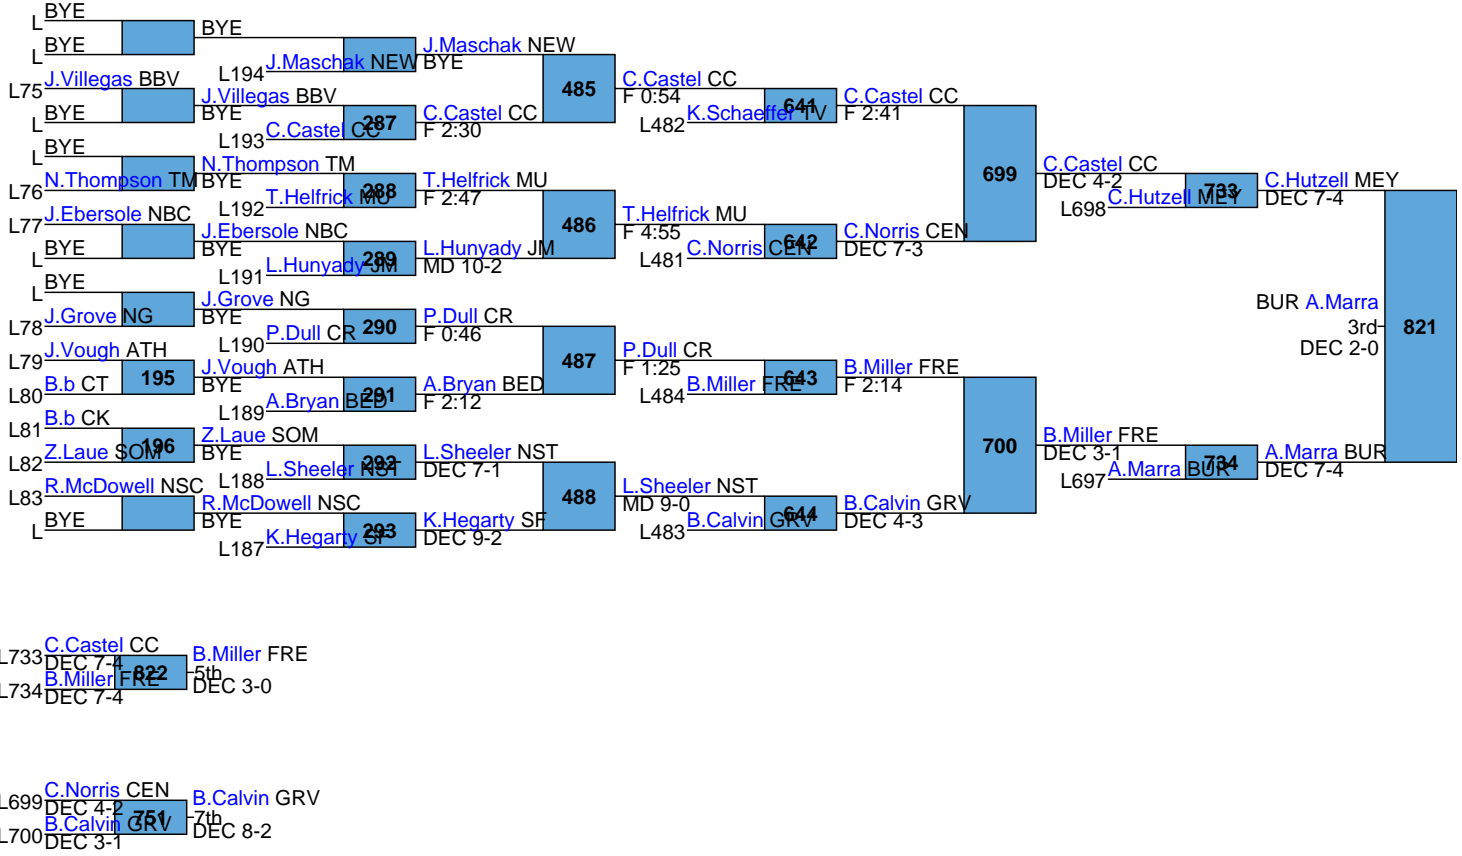

L713 MD 13-0  
L714 F 4:08  
C.Lee BBV  
C.Holderbaum CR  
F 2:27

L659 F 2:20  
L660 MD 10-2  
D.George MP  
D.Talley SOM  
7th  
DEC 7-1

L717 S.Yutzy NG DEC 2-1  
L718 E.Brennan EV DEC 6-2

L667 C.Brown CR DEC 6-0  
L668 C.Proudfit PC DEC 4-3

L721 **B. Swab** CEN (MD 19-6)  
 L722 **A. Washic** CC (5th DEC 1-0 UTB DEC 5-2)

L675 **A. Miscovich** MP (DEC 6-5)  
 L676 **J. Agnew** JM (7th F 2:52 DEC 8-1)

L729 M FOR  
L730 DEC 5-3

J. Alexander NSC  
T. Krause SOM  
5th FOR

L691 F 0:48  
L692 DEC 5-3

B. Gentile GRV  
A. Mele BUR  
7th DEC 7-1

L737 B. Greise BED D. Harvey MEY  
DEC 8-8  
L738 D. Harvey MEY MD 16-4  
F 2:46

L707 J. Croft CC J. Croft CC  
DEC 10-5  
L708 R. Brick NG R. Brick NG  
DEC 3-0