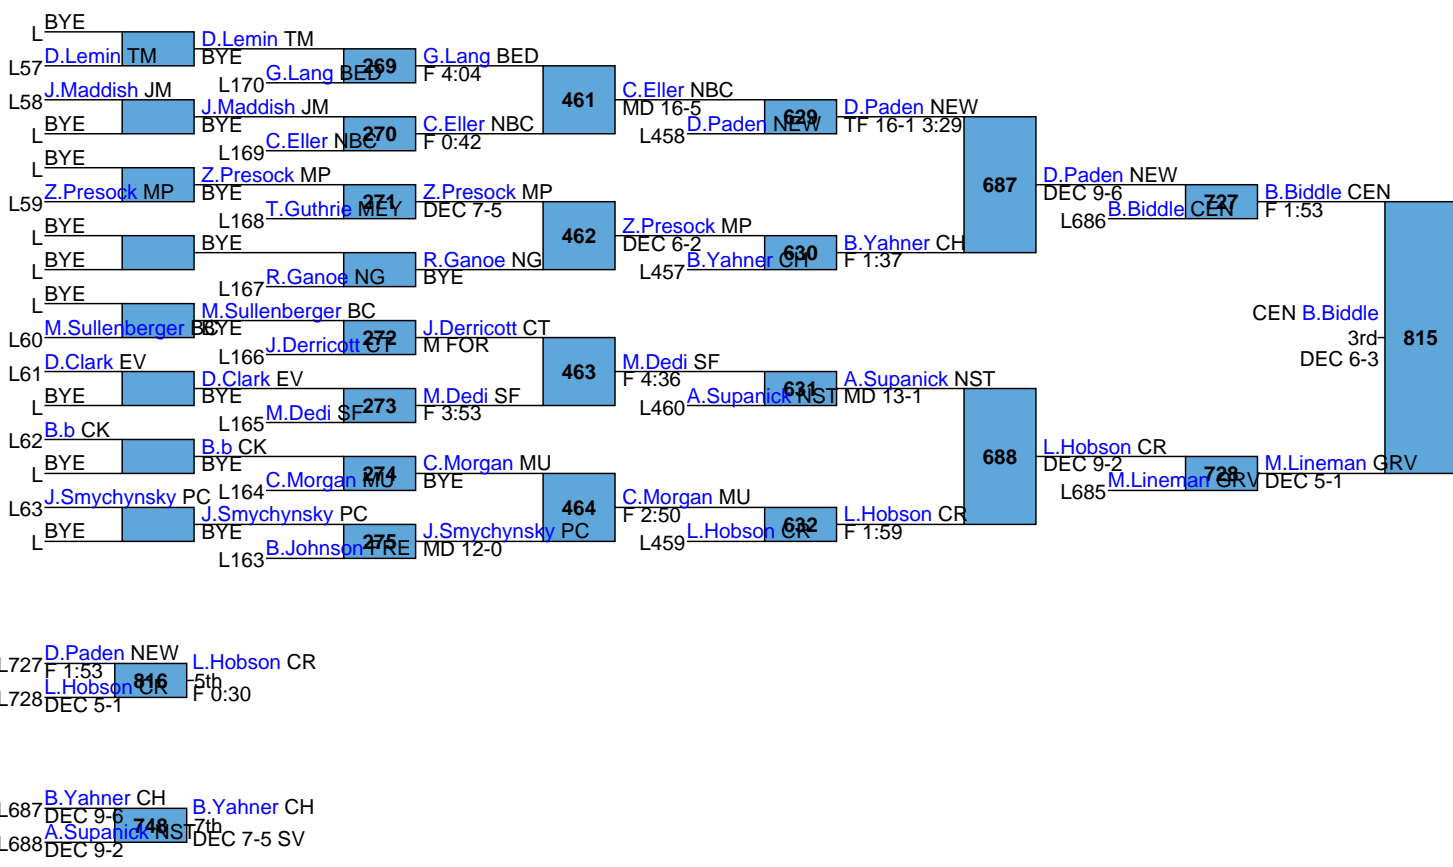

L713 MD 13-0  
L714 F 4:08  
C.Lee BBV  
C.Holderbaum CR  
F 2:27

L659 F 2:20  
L660 MD 10-2  
D.George MP  
D.Talley SOM  
7th  
DEC 7-1

L717 S.Yutzy NG DEC 2-1  
L718 E.Brennan EV DEC 6-2

L667 C.Brown CR DEC 6-0  
L668 C.Proudfit PC DEC 4-3

L721 **B. Swab** CEN (MD 19-6)  
 L722 **A. Washic** CC (5th DEC 1-0 UTB DEC 5-2)

L675 **A. Miscovich** MP (DEC 6-5)  
 L676 **J. Agnew** JM (7th F 2:52 DEC 8-1)

L729 M FOR  
L730 DEC 5-3

J. Alexander NSC  
T. Krause SOM  
5th FOR

L691 F 0:48  
L692 DEC 5-3

B. Gentile GRV  
A. Mele BUR  
7th DEC 7-1

L737 B. Greise BED D. Harvey MEY  
DEC 8-8  
L738 D. Harvey MEY MD 16-4  
F 2:46

L707 J. Croft CC J. Croft CC  
DEC 10-5  
L708 R. Brick NG R. Brick NG  
DEC 3-0