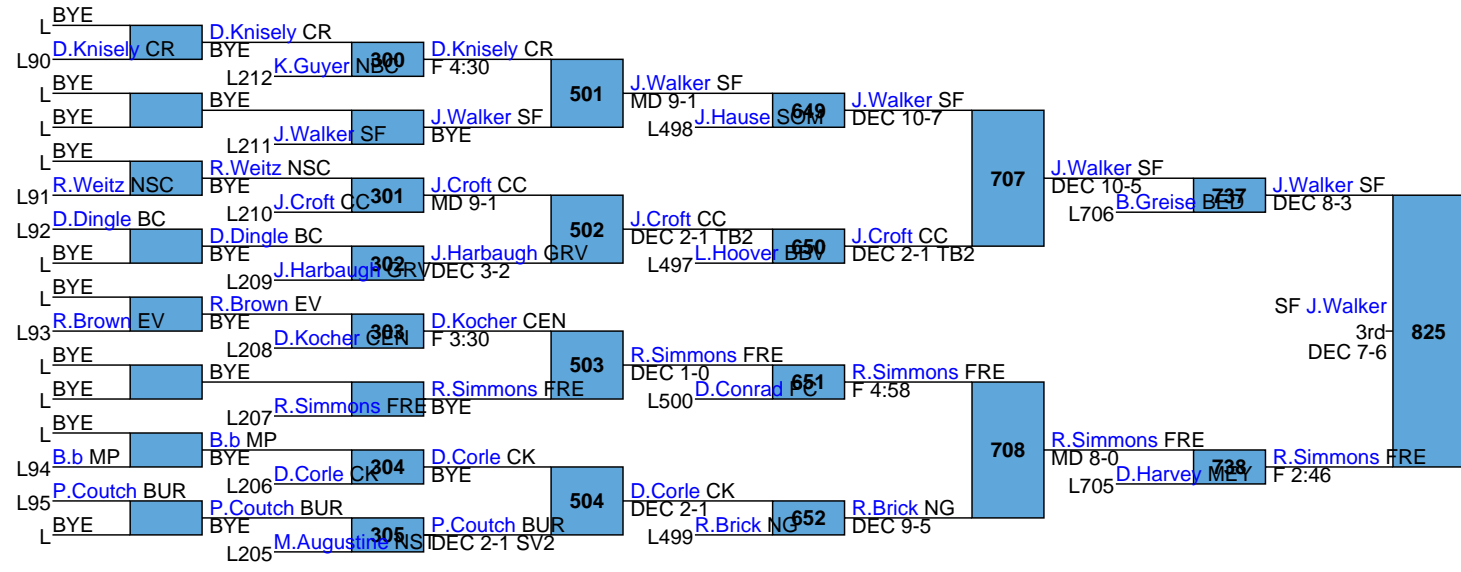

L721 **B. Swab** CEN (MD 19-6)  
 L722 **A. Washic** CC (5th DEC 1-0 UTB DEC 5-2)

L675 **A. Miscovich** MP (DEC 6-5)  
 L676 **J. Agnew** JM (7th F 2:52 DEC 8-1)

L729 M FOR  
L730 DEC 5-3

J. Alexander NSC  
T. Krause SOM  
5th FOR

L691 F 0:48  
L692 DEC 5-3

B. Gentile GRV  
A. Mele BUR  
7th DEC 7-1

L737 B. Greise BED D. Harvey MEY  
DEC 8-8  
L738 D. Harvey MEY MD 16-4  
F 2:46

L707 J. Croft CC J. Croft CC  
DEC 10-5  
L708 R. Brick NG R. Brick NG  
DEC 3-0