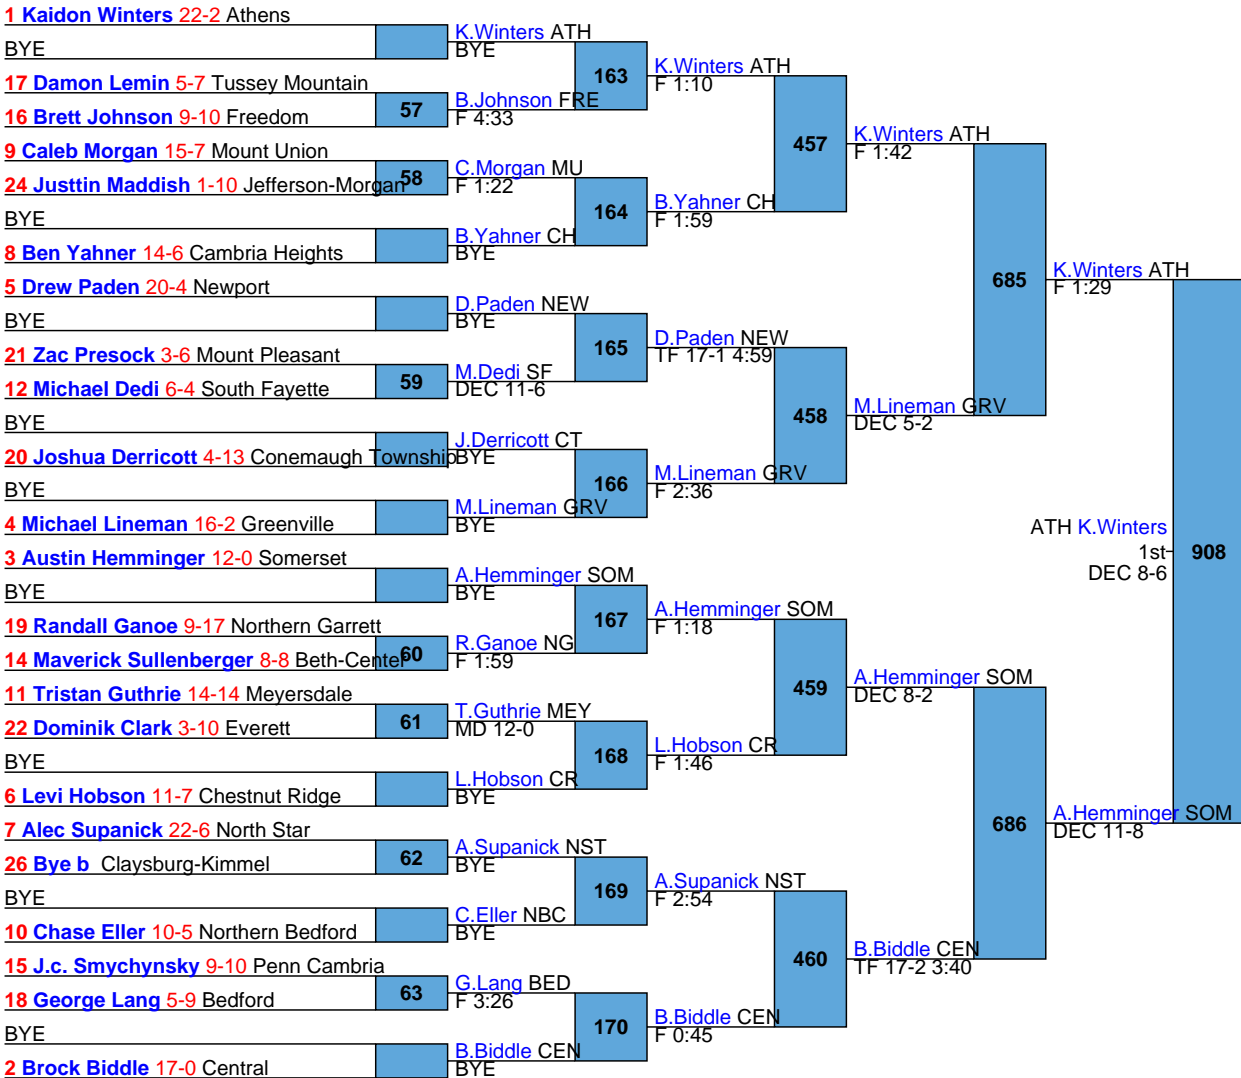

L721 **B. Swab** CEN (MD 19-6)  
 L722 **A. Washic** CC (5th DEC 1-0 UTB DEC 5-2)

L675 **A. Miscovich** MP (DEC 6-5)  
 L676 **J. Agnew** JM (7th F 2:52 DEC 8-1)

L729 M FOR  
L730 DEC 5-3

J. Alexander NSC  
T. Krause SOM  
5th FOR

L691 F 0:48  
L692 DEC 5-3

B. Gentile GRV  
A. Mele BUR  
7th DEC 7-1

L737 B. Greise BED D. Harvey MEY  
DEC 8-8  
L738 D. Harvey MEY MD 16-4  
F 2:46

L707 J. Croft CC J. Croft CC  
DEC 10-5  
L708 R. Brick NG R. Brick NG  
DEC 3-0