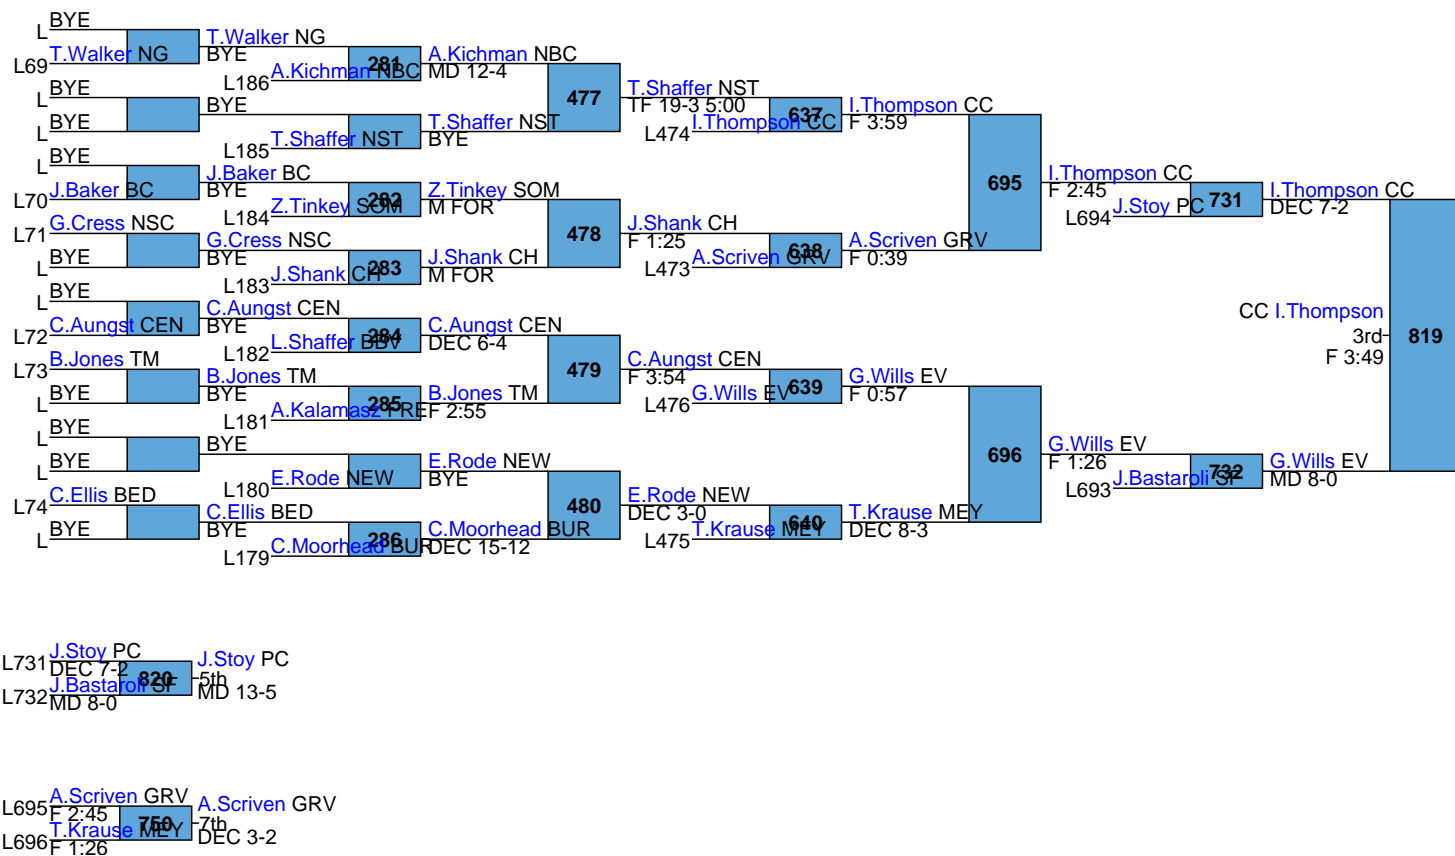

L713 MD 13-0  
L714 F 4:08  
C.Lee BBV  
C.Holderbaum CR  
F 2:27

L659 F 2:20  
L660 MD 10-2  
D.George MP  
D.Talley SOM  
7th  
DEC 7-1

L717 S.Yutzy NG DEC 2-1  
L718 E.Brennan EV DEC 6-2

L667 C.Brown CR DEC 6-0  
L668 C.Proudfit PC DEC 4-3

L721 **B. Swab** CEN (MD 19-6)  
 L722 **A. Washic** CC (5th DEC 1-0 UTB DEC 5-2)

L675 **A. Miscovich** MP (DEC 6-5)  
 L676 **J. Agnew** JM (7th F 2:52 DEC 8-1)

L729 M FOR  
L730 DEC 5-3

J. Alexander NSC  
T. Krause SOM  
5th FOR

L691 F 0:48  
L692 DEC 5-3

B. Gentile GRV  
A. Mele BUR  
7th DEC 7-1

L737 B. Greise BED D. Harvey MEY  
DEC 8-8  
L738 D. Harvey MEY MD 16-4  
F 2:46

L707 J. Croft CC J. Croft CC  
DEC 10-5  
L708 R. Brick NG R. Brick NG  
DEC 3-0