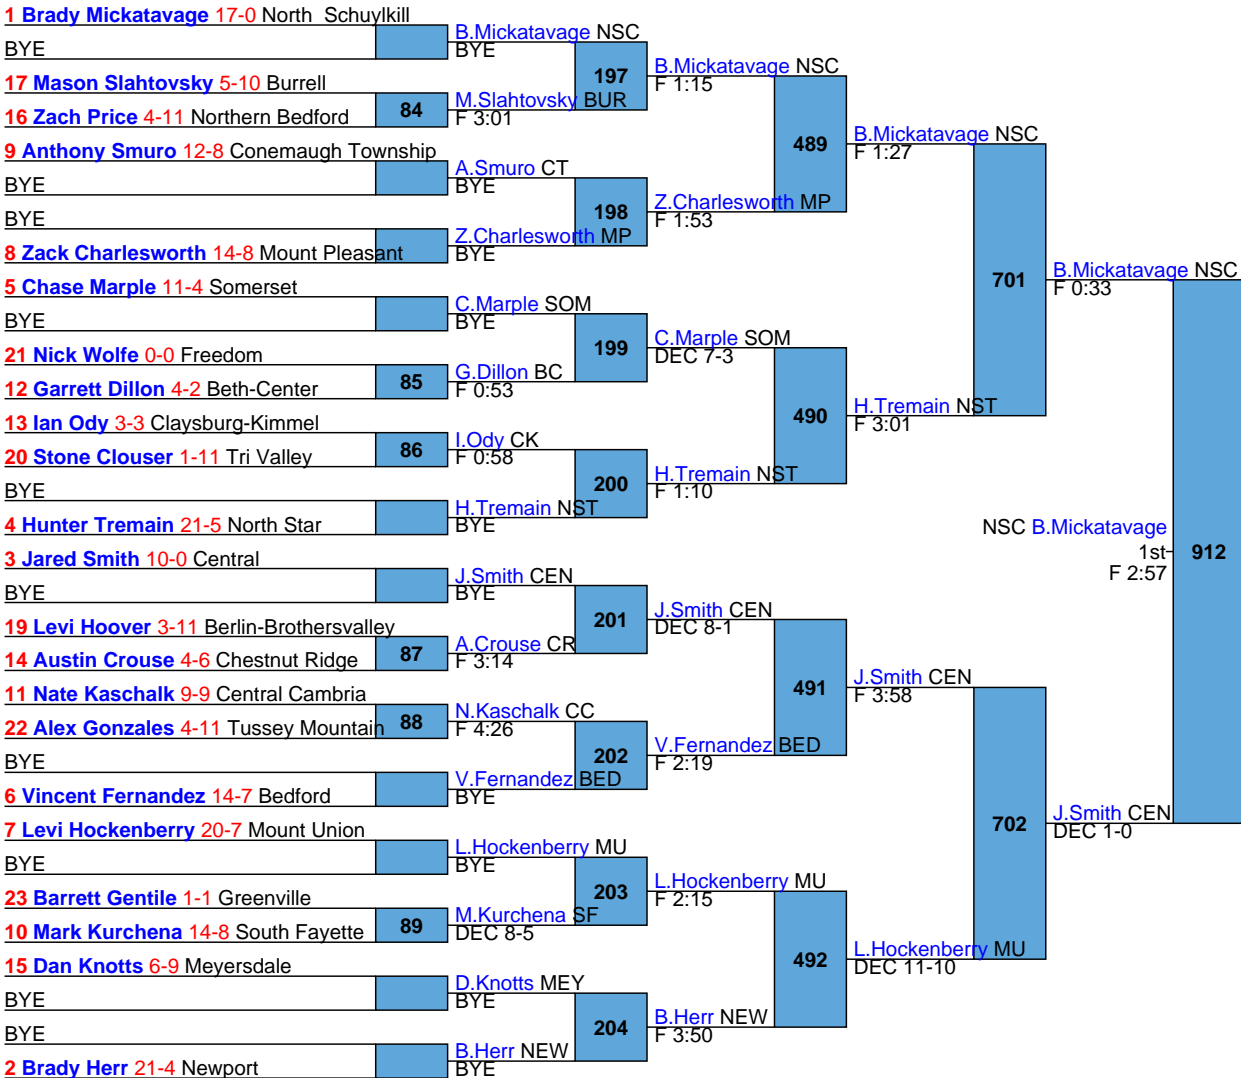

L713 MD 13-0  
L714 F 4:08  
C.Lee BBV  
C.Holderbaum CR  
F 2:27

L659 F 2:20  
L660 MD 10-2  
D.George MP  
D.Talley SOM  
7th  
DEC 7-1

L717 S.Yutzy NG DEC 2-1  
L718 E.Brennan EV DEC 6-2

L667 C.Brown CR DEC 6-0  
L668 C.Proudfit PC DEC 4-3

L721 **B. Swab** CEN (MD 19-6)  
 L722 **A. Washic** CC (5th DEC 1-0 UTB DEC 5-2)

L675 **A. Miscovich** MP (DEC 6-5)  
 L676 **J. Agnew** JM (7th F 2:52 DEC 8-1)

L729 M FOR  
L730 DEC 5-3

J. Alexander NSC  
T. Krause SOM  
5th FOR

L691 F 0:48  
L692 DEC 5-3

B. Gentile GRV  
A. Mele BUR  
7th DEC 7-1

L737 B. Greise BED D. Harvey MEY  
DEC 8-8  
L738 D. Harvey MEY MD 16-4  
F 2:46

L707 J. Croft CC J. Croft CC  
DEC 10-5  
L708 R. Brick NG R. Brick NG  
DEC 3-0