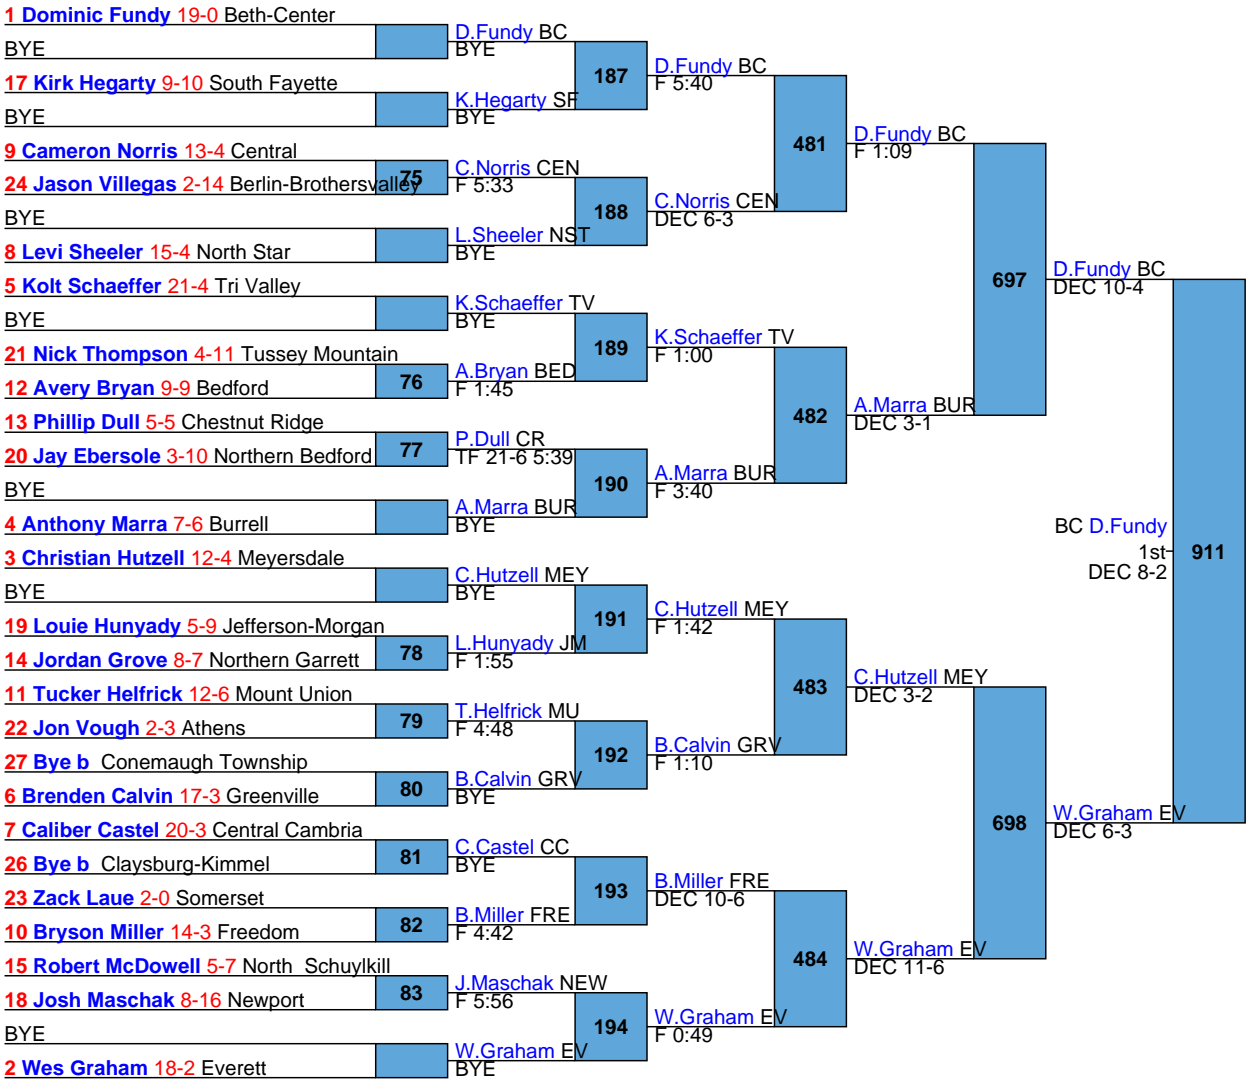

L721 **B. Swab** CEN (MD 19-6)  
 L722 **A. Washic** CC (5th DEC 1-0 UTB DEC 5-2)

L675 **A. Miscovich** MP (DEC 6-5)  
 L676 **J. Agnew** JM (7th F 2:52 DEC 8-1)

L729 M FOR  
L730 DEC 5-3

J. Alexander NSC  
T. Krause SOM  
5th FOR

L691 F 0:48  
L692 DEC 5-3

B. Gentile GRV  
A. Mele BUR  
7th DEC 7-1

L737 B. Greise BED D. Harvey MEY  
DEC 8-8  
L738 D. Harvey MEY MD 16-4  
F 2:46

L707 J. Croft CC J. Croft CC  
DEC 10-5  
L708 R. Brick NG R. Brick NG  
DEC 3-0