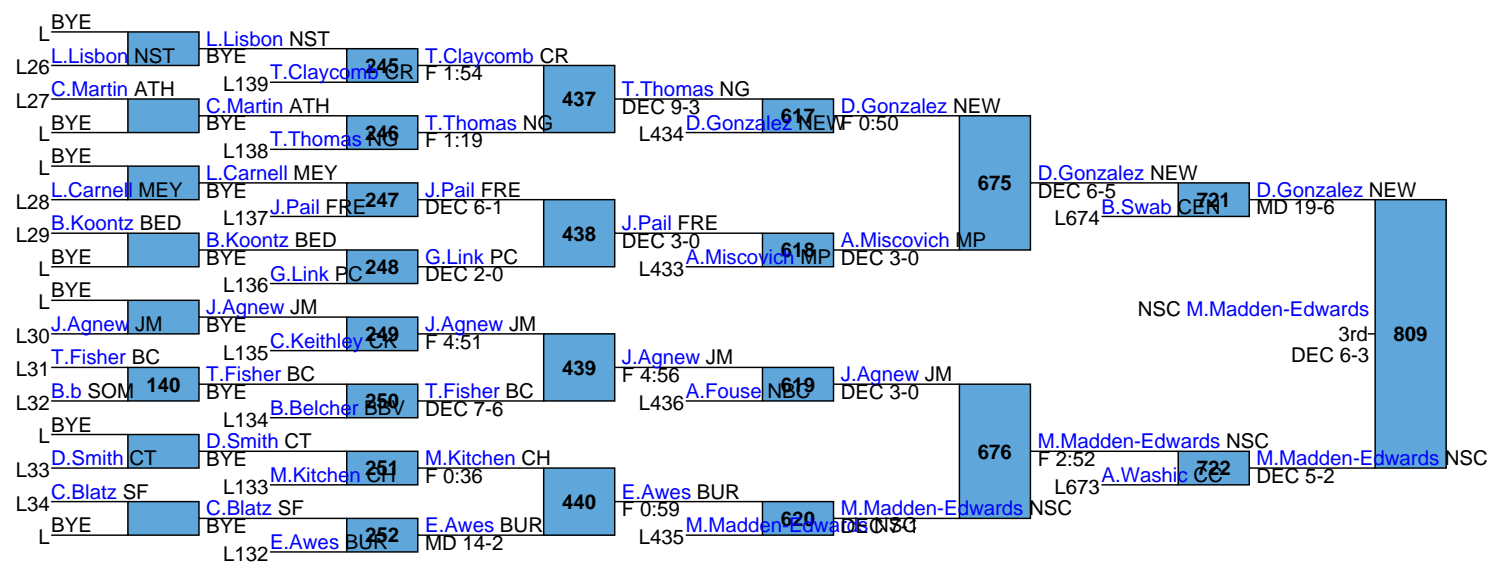

L713 MD 13-0  
L714 F 4:08  
C.Lee BBV  
C.Holderbaum CR  
F 2:27

L659 F 2:20  
L660 MD 10-2  
D.George MP  
D.Talley SOM  
7th  
DEC 7-1

L717 S.Yutzy NG DEC 2-1  
L718 E.Brennan EV DEC 6-2

L667 C.Brown CR DEC 6-0  
L668 C.Proudfit PC DEC 4-3

L721 **B. Swab** CEN (MD 19-6)  
 L722 **A. Washic** CC (5th DEC 1-0 UTB DEC 5-2)

L675 **A. Miscovich** MP (DEC 6-5)  
 L676 **J. Agnew** JM (7th F 2:52 DEC 8-1)

L729 M FOR  
L730 DEC 5-3

J. Alexander NSC  
T. Krause SOM  
5th FOR