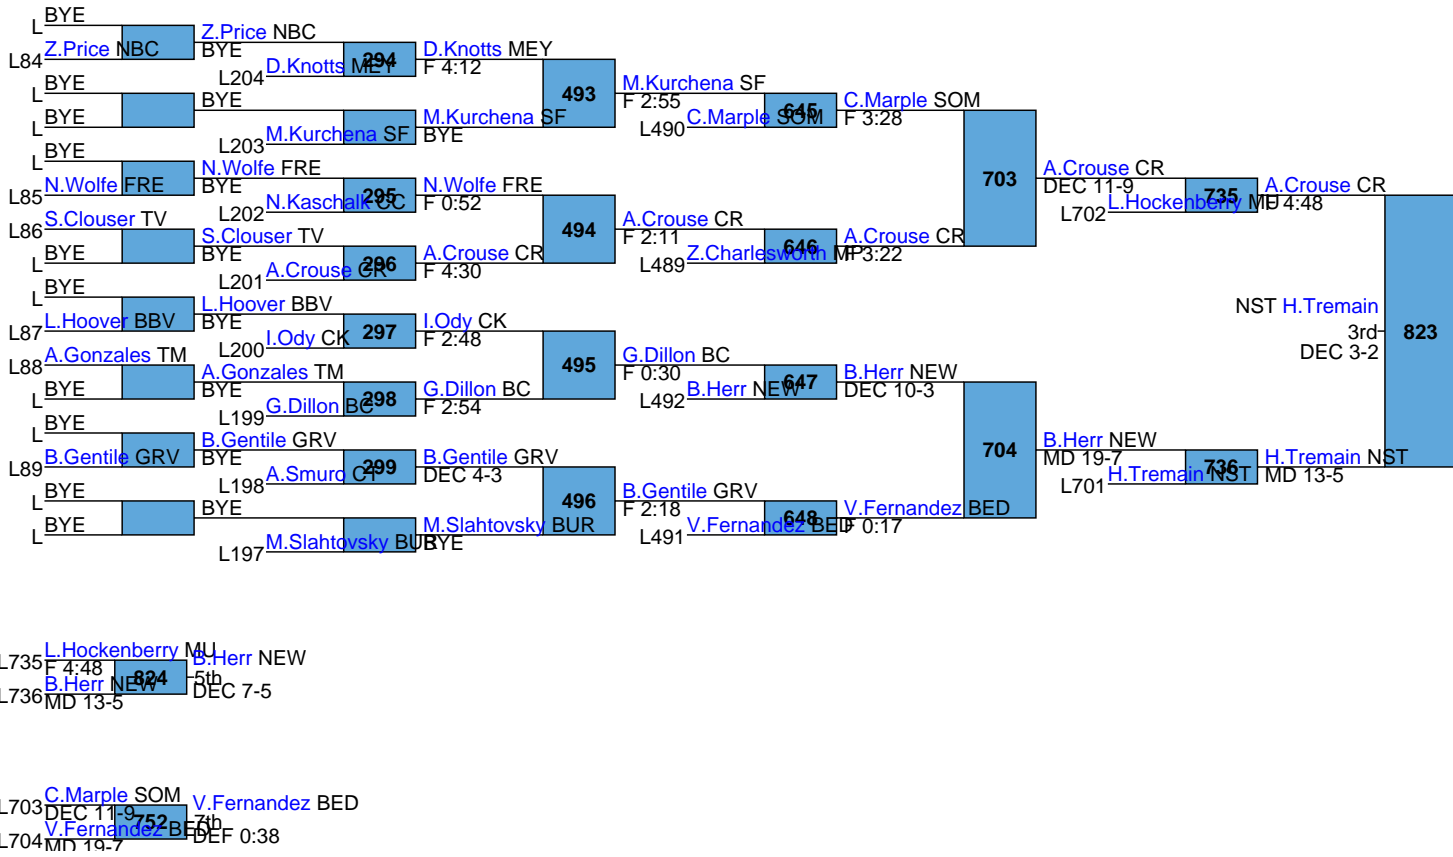

L721 **B. Swab** CEN (MD 19-6)  
 L722 **A. Washic** CC (5th DEC 1-0 UTB DEC 5-2)

L675 **A. Miscovich** MP (DEC 6-5)  
 L676 **J. Agnew** JM (7th F 2:52 DEC 8-1)

L729 M FOR  
L730 DEC 5-3

J. Alexander NSC  
T. Krause SOM  
5th FOR

L691 F 0:48  
L692 DEC 5-3

B. Gentile GRV  
A. Mele BUR  
7th DEC 7-1

L737 B. Greise BED D. Harvey MEY  
DEC 8-8  
L738 D. Harvey MEY MD 16-4  
F 2:46

L707 J. Croft CC J. Croft CC  
DEC 10-5  
L708 R. Brick NG R. Brick NG  
DEC 3-0