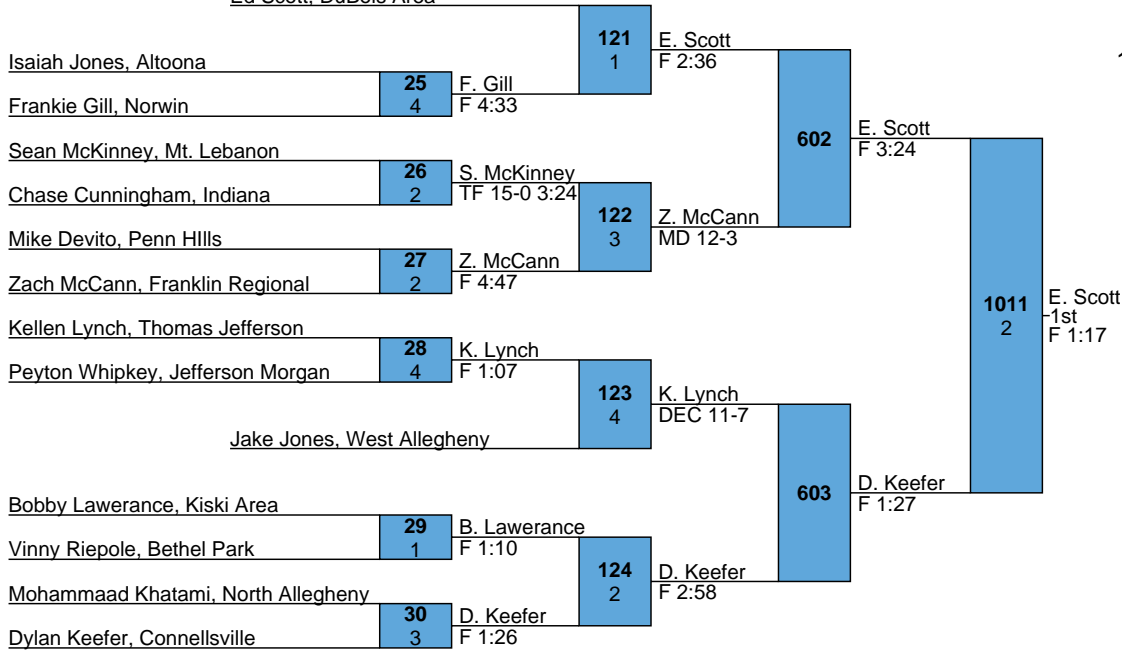

Eastern Area Invitational

HS

120

Darren Miller, Kiski Area	17	D. Miller	MD 9-1	117	D. Miller	F 1:59	598	D. Miller DEC 7-1	1008 2 D. Miller 1st MD 13-2
Damion Finnegan, Altoona	4			2					
Mario Sarnic, Franklin Regional	18	M. Sarnic	F 3:59	118	F. Junko	DEC 8-2			
Alex Lange, Jefferson Morgan	1			4					
Brett Ginther, Penn Trafford	19	B. Ginther	F 3:47	119	K. Buckiso	MD 9-1	599	K. Buckiso F 3:48	
Lance Brown, DuBois Area	2			1					
Khasan Abdurakhimov, West Allegheny	20	F. Junko	F 3:05	120	T. Lasko	DEC 9-3			
Freddy Junko, North Allegheny	3			2					
Shawn Thomas, Connellsville	21	S. Thomas	F 2:42	120	T. Lasko	F 0:18			
Jack Turner, Indiana	4			2					
Hunter Shields, Penn Hills	22	K. Buckiso	MD 13-0	2					
Kale Buckiso, Thomas Jefferson	1			3					
Drew Helfrich, Norwin	23	D. Kapitonov	MD 15-2	3					
Darvish Kapitonov, Mt. Lebanon	2			3					
Zuri Lane-Griffore, Bethel Park	24	T. Lasko	F 0:18	3					
Travis Lasko, Valley	3			3					

L17 D. Finnegan	501	A. Lange	DEC 4-0	542	A. Lange	DEC 4-1	600	A. Lange DEC 6-2	650	F. Junko DEC 6-4	1006 3 F. Junko 3rd DEC 3-1
L18 A. Lange	3			1							
L19 L. Brown	502	K. Abdurakhimov	F 2:27	543	S. Thomas	MD 9-1					
L20 K. Abdurakhimov	1			1							
L21 J. Turner	503	H. Shields	DEC 9-5	544	B. Ginther	TF 16-1	601	M. Sarnic F 3:34	651	M. Sarnic DEC 1-0	
L22 H. Shields	4			1							
L23 D. Helfrich	504	D. Helfrich	F 0:24	545	M. Sarnic	F 2:51					
L24 Z. Lane-Griffore	1			1							
L117 M. Sarnic	545			1							
L598 F. Junko	650			1							
L599 T. Lasko	651			1							

L650 A. Lange	1007	A. Lange	5th DEC 5-0
L651 T. Lasko	1		

Ed Scott, DuBois Area

Eastern Area Invitational

HS

126