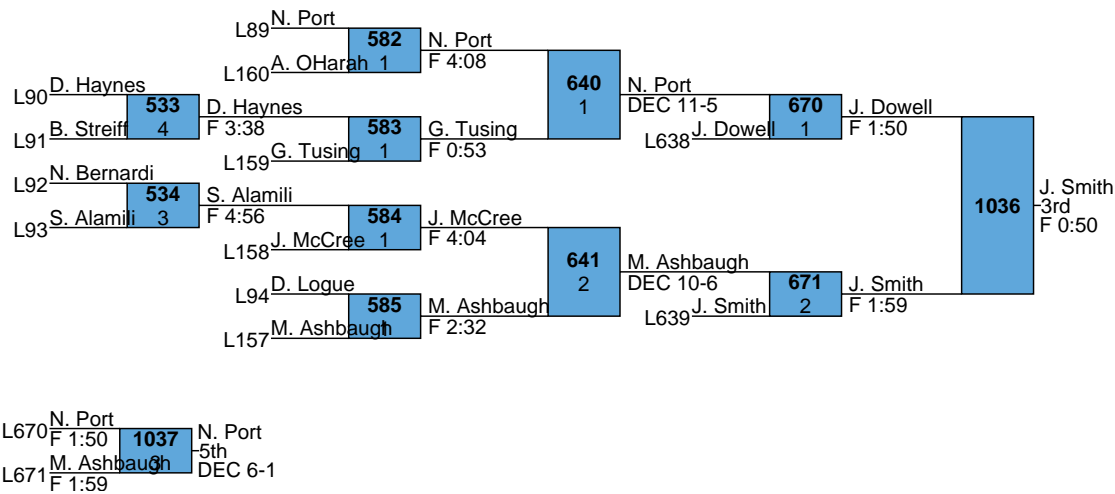

Dave Schuffert, Valley

Nathanial Heinbaugh, Connellsville	95 4	D. Schuffert F 0:33	161 3
Matt Starr, DuBois Area			

Brent Johnson, Indiana

Nicholas Gularski, Kiski School	96 1	B. Johnson F 1:44	162 2
Nate Simmers, Altoona			

Deshawn Butler, Penn Hills

Brandon Shoenberger, West Allegheny	97 1	D. Butler F 1:39	163 1
Austin Sobeck, Thomas Jefferson	98 4	N. Hoaglund F 1:45	
Nathan Hoaglund, Mt. Lebanon			

Dylan Singleton, Franklin Regional

Liam Rooney, Bethel Park	99 2	D. Devine F 0:10	164 1
Derek Devine, North Allegheny			

Eastern Area Invitational

HS
285

L95	N. Heinbaugh	586	D. Singleton	F 3:15	644	1	D. Butler	F 0:42	672	D. Butler	DEC 6-2	1039	D. Devine 3rd DEC 2-0
L164	D. Singleton												
L96	N. Gularski	587	D. Butler	F 1:29									
L163	D. Butler												
L97	B. Shoenberger	535	A. Sobeck	DEC 1-0									
L98	A. Sobeck	3	B. Johnson	F 2:43	645	1	B. Johnson	DEC 5-0	673	D. Devine	DEC 7-0		
L162	B. Johnson												
L99	L. Rooney	589	M. Starr	F 0:17									
L161	M. Starr												
L672	N. Simmers	DEC 6-2	1040	5th									
L673	B. Johnson	2	F 0:54