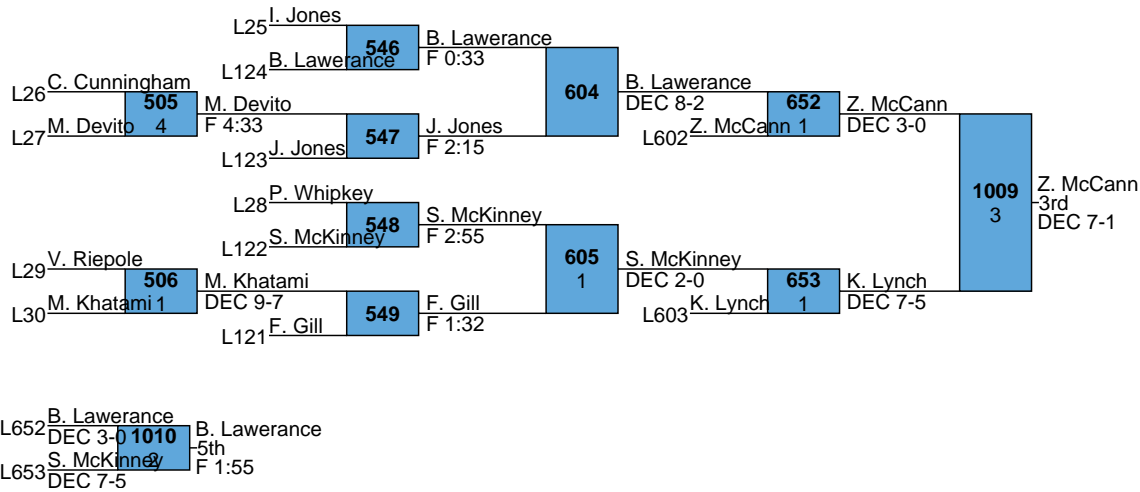

Eastern Area Invitational

HS

120

Darren Miller, Kiski Area	17	D. Miller	MD 9-1	117	D. Miller	F 1:59	598	D. Miller DEC 7-1	1008 2 D. Miller 1st MD 13-2
Damion Finnegan, Altoona	4			2					
Mario Sarnic, Franklin Regional	18	M. Sarnic	F 3:59	118	F. Junko	DEC 8-2			
Alex Lange, Jefferson Morgan	1			4					
Brett Ginther, Penn Trafford	19	B. Ginther	F 3:47	119	K. Buckiso	MD 9-1	599	K. Buckiso F 3:48	
Lance Brown, DuBois Area	2			1					
Khasan Abdurakhimov, West Allegheny	20	F. Junko	F 3:05	120	T. Lasko	DEC 9-3			
Freddy Junko, North Allegheny	3			2					
Shawn Thomas, Connellsville	21	S. Thomas	F 2:42	120	T. Lasko	F 0:18			
Jack Turner, Indiana	4			2					
Hunter Shields, Penn Hills	22	K. Buckiso	MD 13-0	2					
Kale Buckiso, Thomas Jefferson	1			3					
Drew Helfrich, Norwin	23	D. Kapitonov	MD 15-2	3					
Darvish Kapitonov, Mt. Lebanon	2			3					
Zuri Lane-Griffore, Bethel Park	24	T. Lasko	F 0:18	3					
Travis Lasko, Valley	3			3					

L17 D. Finnegan	501	A. Lange	DEC 4-0	542	A. Lange	DEC 4-1	600	A. Lange DEC 6-2	650	F. Junko DEC 6-4	1006 3 F. Junko 3rd DEC 3-1
L18 A. Lange	3			1							
L19 L. Brown	502	K. Abdurakhimov	F 2:27	543	S. Thomas	MD 9-1					
L20 K. Abdurakhimov	1			1							
L21 J. Turner	503	H. Shields	DEC 9-5	544	B. Ginther	TF 16-1	601	M. Sarnic F 3:34	651	M. Sarnic DEC 1-0	
L22 H. Shields	4			1							
L23 D. Helfrich	504	D. Helfrich	F 0:24	545	M. Sarnic	F 2:51					
L24 Z. Lane-Griffore	1			1							
L117 M. Sarnic	545			1							
L598 F. Junko	650			1							
L599 T. Lasko	651			1							

L650 A. Lange	1007	A. Lange	5th DEC 5-0
L651 T. Lasko	1		

Ed Scott, DuBois Area

Eastern Area Invitational

HS

126