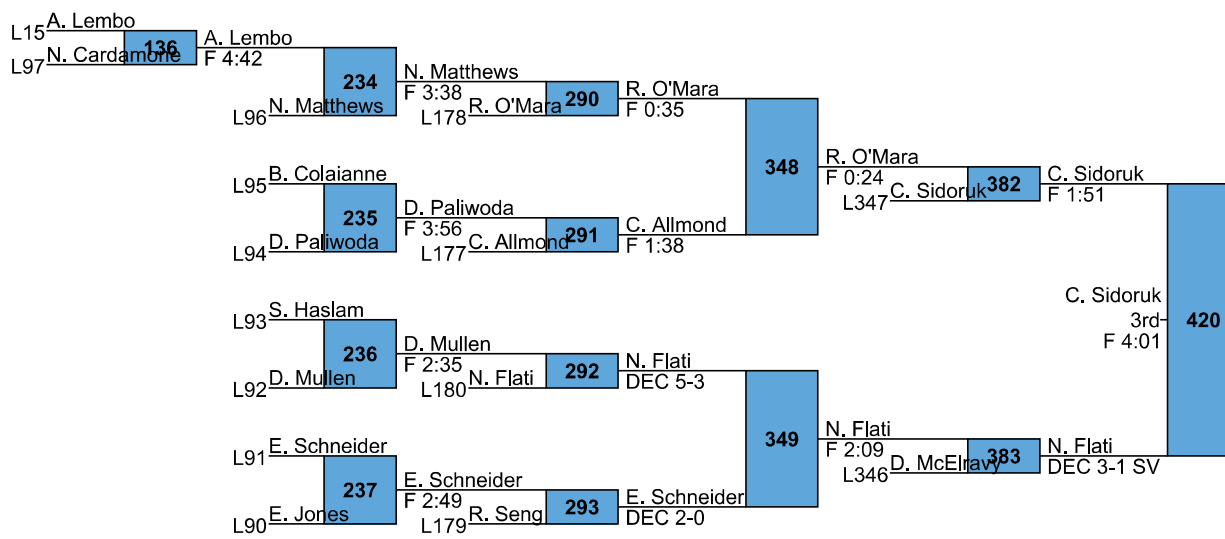

L382 R. O'Mara F 1:51
L383 D. McElravy DEC 3-1 SV
D. McElravy 5th DEC 4-2