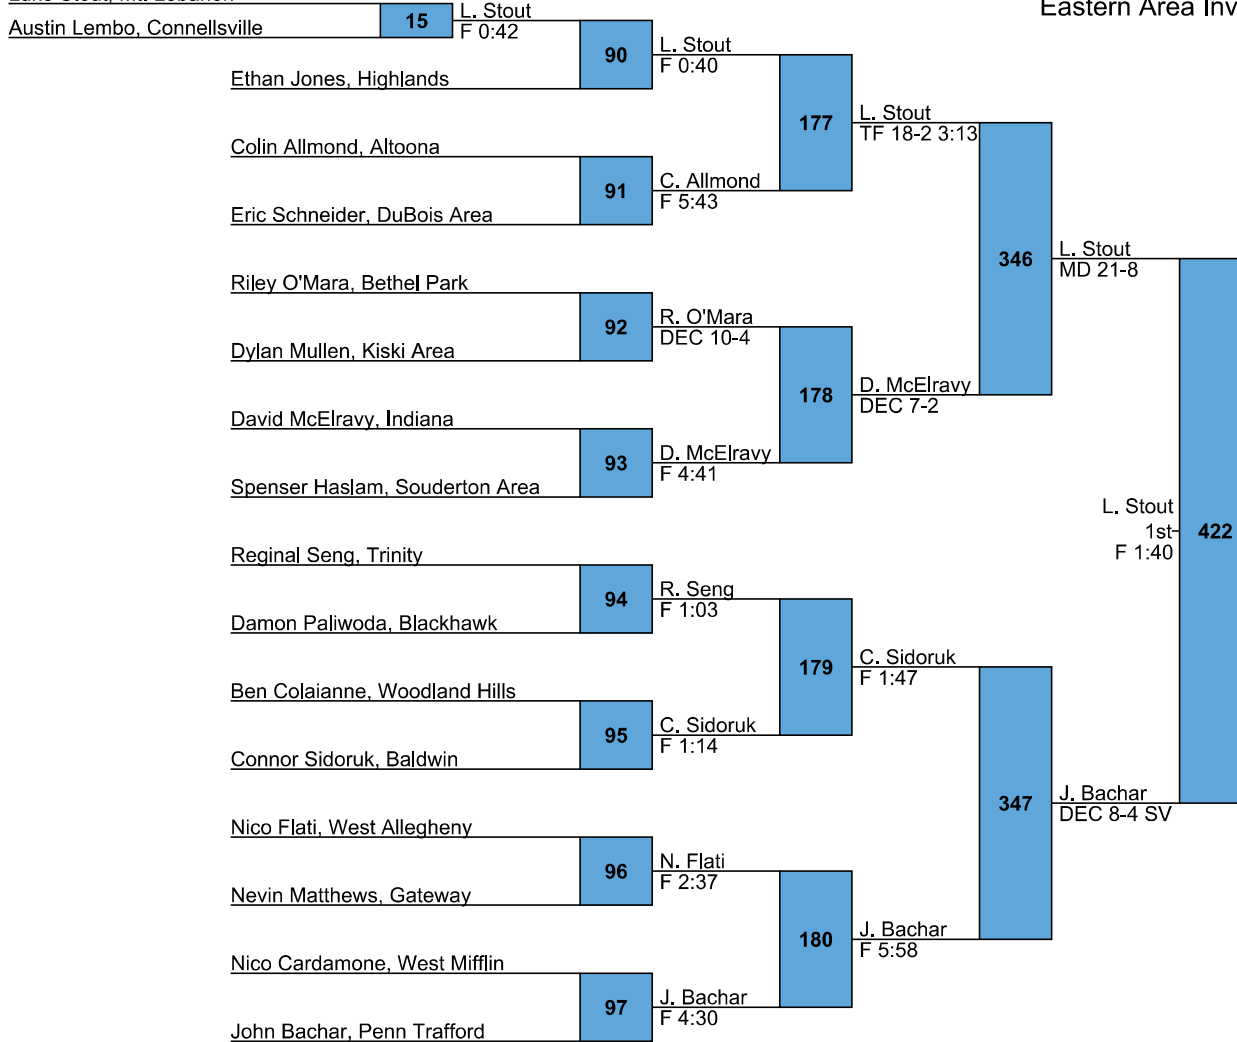

L382 R. O'Mara F 1:51
L383 D. McElravy DEC 3-1 SV
D. McElravy 5th DEC 4-2