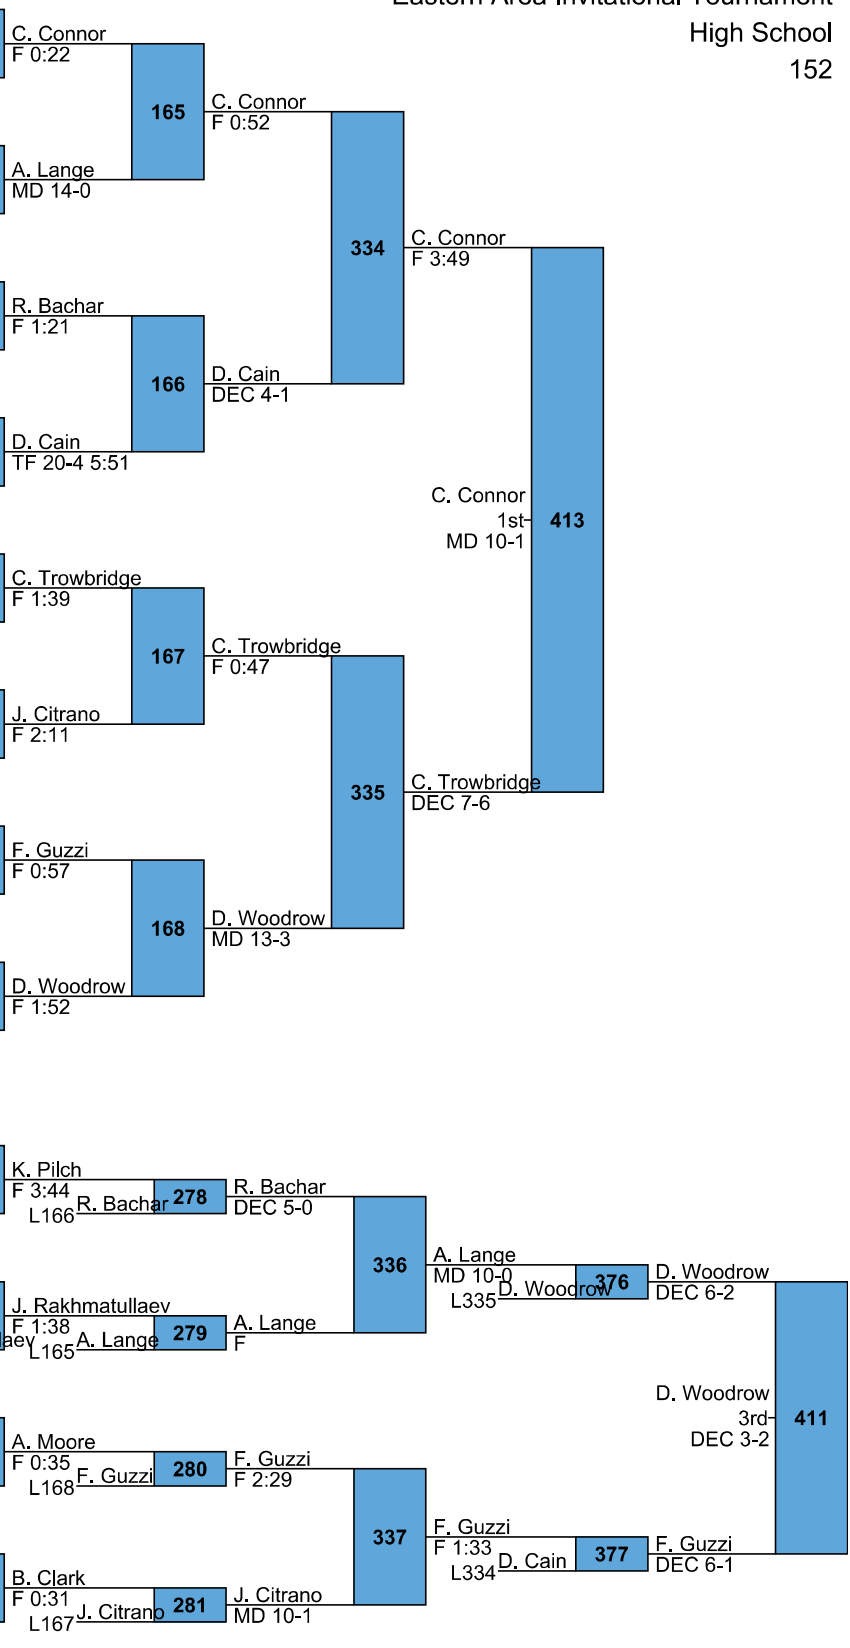

EASTERN AREA INVITATIONAL TOURNAMENT

TEAM SCORE

- 1-Kiski Area 241
- 2-Franklin Reg. 180
- 3-Mt. Lebanon 156
- 4-Penn Trafford 154.5
- 5-Altoona 149.5
- 6-Connellsville 140
- 7-DuBois Area 131
- 8-Trinity 130.5
- 9-West Allegheny 127
- 10-Indiana 108
- 11-West Mifflin 97.5
- 12-Valley 79.5
- 13-Souderton Area 75
- 14-Bethel Park 67.5
- 15-Highlands 44.5
- 16-Baldwin 43
- 17-Gateway 42
- 18-Plum 37.5
- 19-Jefferson Morgan 23
- 20-Blackhawk 20
- 21-Kiski School 16
- 22-Penn Hills 7
- 23-Woodland Hills -

Eastern Area Invitational Tournament
High School
152

L6 F. Solohiddinov		K. Pilch DEC 5-4	127
L73 K. Pilch		K. Pilch F 3:44	222
L72 A. Miester		R. Bachar DEC 5-0	278

L7 A. Reyes		L. Kielshus F 2:16	128
L71 L. Kielshus		J. Rakhmatullaev F 1:38	223
L70 J. Rakhmatullaev		A. Lange F	279

L69 A. Moore		A. Moore F 0:35	224
L68 K. Kapadia		F. Guzzi F 2:29	280

L8 E. McGinnis		B. Clark F 2:50	129
L67 B. Clark		B. Clark F 0:31	225
L66 J. Hartman		J. Citrano MD 10-1	281

L376 A. Lange		D. Cain 5th DEC 6-1	412
L377 D. Cain			